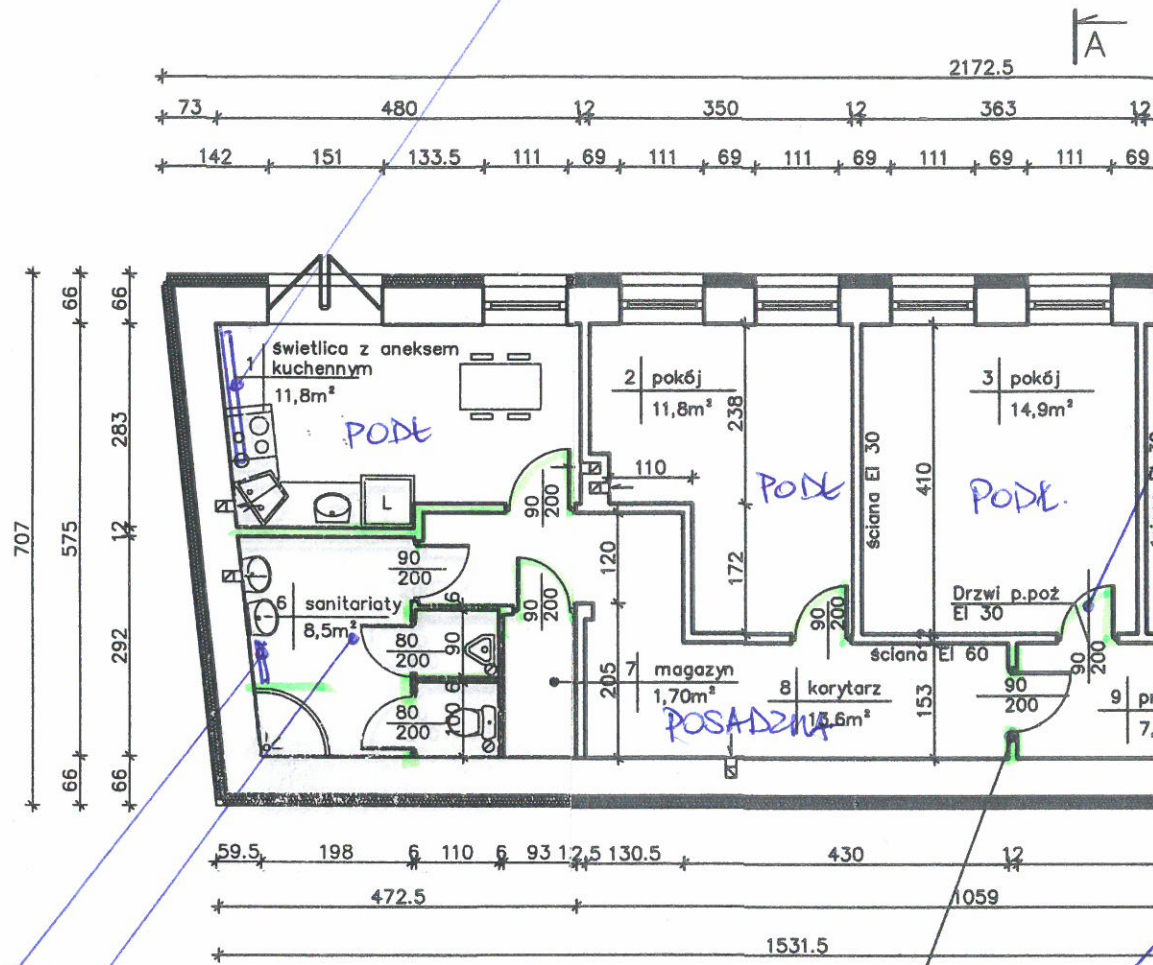

LIKWIDACJA GRZEJNIKA C.O.

NOWY  
GRZEJNIK C.O.  
+  
INSTALACJA

ściana EI 60  
drzwi p.poż. EI 30  
PROJ. ŚCIANA  
- WYKONAĆ

NOWY PODZIAK FUNKCJONALNY  
POMIESZCZENIA - WYKONAĆ  
ROZEBRAĆ ISTN. POM. SANITARNE  
+ ISTN. URZĄDZENIA SANITARNE

POWIĘKSZYĆ OTWÓR  
DRZWIOWE + NOWE  
DRZWI

ZALECA SIĘ WYKONANIE WIZJI LOKALNEJ. !!!